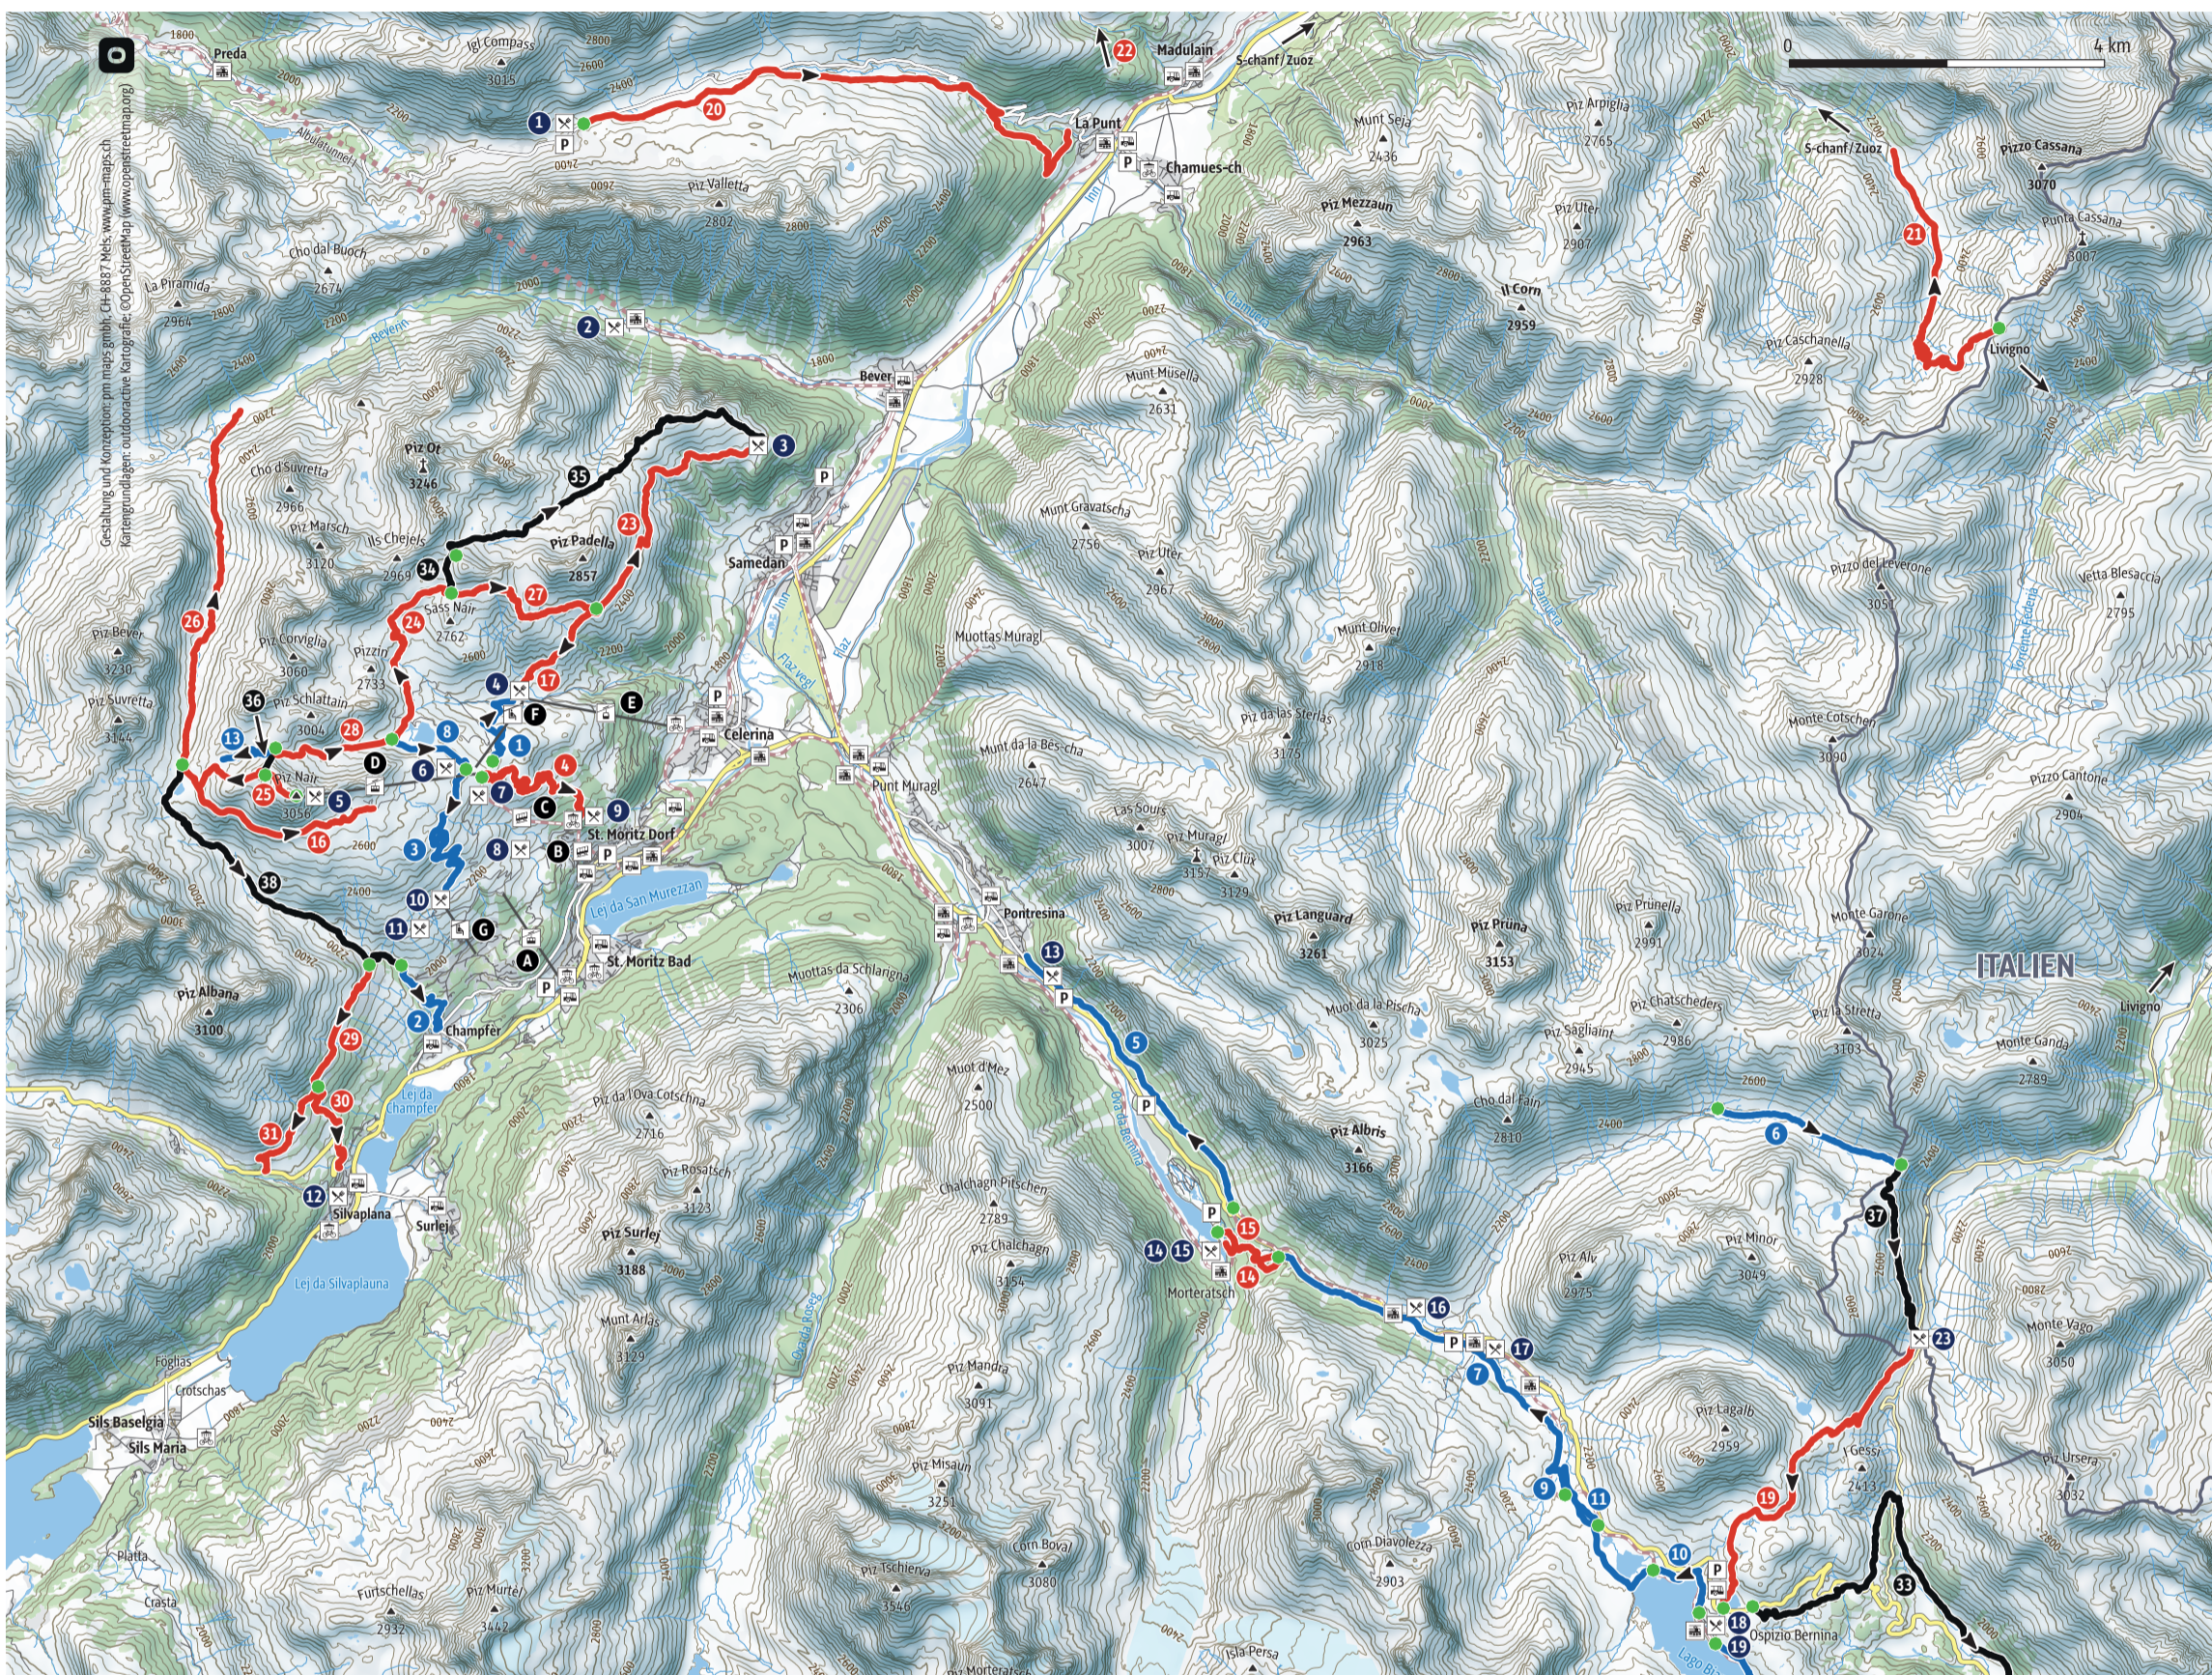

Mountainbike Trail Map.

Engadin. Diese Berge, diese Seen, diese Trails.

Flow Trails

- 1 Marmotta Flow Trail**
→ 2 km ⤴ 177 m
- 2 Foppettas Flow Trail**
→ 1,8 km ⤴ 179 m
- 3 WM Flow Trail**
→ 3,6 km ⤴ 274 m
- 4 Olympia Flow Trail**
→ 4,2 km ⤴ 465 m

Singletrails

- 5 Montebello Trail**
→ 4,3 km ⤴ 133 m
- 6 La Stretta Trail**
→ 2,5 km ⤴ 46 m
- 7 Bernina Trail**
→ 7,7 km ⤴ 211 m
- 8 Lej Alv Trail**
→ 1,2 km ⤴ 69 m
- 9 Alp Bondo Trail**
→ 0,3 km ⤴ 26 m
- 10 Lago Bianco Trail**
→ 1,2 km ⤴ 15 m
- 11 Arlas Trail**
→ 0,4 km ⤴ 36 m
- 12 Lago Bianco - Alp Grüm Trail**
→ 4,9 km ⤴ 175 m
- 13 Lej da la Pèsch Trail**
→ 0,8 km ⤴ 128 m
- 14 Morteratsch Trail**
→ 1,3 km ⤴ 139 m
- 15 Morteratsch Uphill Trail**
→ 1,1 km ⤴ 137 m
- 16 Munt da San Murezzan Trail**
→ 3,1 km ⤴ 59 m
- 17 Marguns Trail**
→ 1,8 km ⤴ 215 m
- 18 Alp Grüm Trail**
→ 2,6 km ⤴ 386 m

- 19 Fuorcla Minor Trail**
→ 5,5 km ⤴ 19 m
- 20 Albula Trail**
→ 8 km ⤴ 546 m
- 21 Chaschauna Trail**
→ 5,7 km ⤴ 480 m
- 22 Scaletta Trail**
→ 3,2 km ⤴ 412 m
- 23 Padella Trail**
→ 3,8 km ⤴ 299 m
- 24 Chamanna Saluer Trail**
→ 3 km ⤴ 188 m
- 25 Piz Nair Trail**
→ 1,6 km ⤴ 370 m

- 26 Suvretta da Samedan Trail**
→ 5,3 km ⤴ 482 m
- 27 Trais Fluors Trail**
→ 2,5 km ⤴ 272 m
- 28 Val Schlattain Trail**
→ 1,8 km ⤴ 307 m
- 29 Via Engiadina Trail**
→ 2,1 km ⤴ 26 m
- 30 Tschüchas Trail**
→ 1,7 km ⤴ 288 m
- 31 Albanascha Trail**
→ 1,6 km ⤴ 122 m